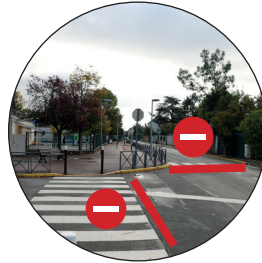

Durée de fermeture de la circulation motorisée : 20 min

de 8h20 à 8h40 et de 16h20 à 16h40

SÉCURITÉ

ÉCOLE MAURICE-RAVEL 3 rue Paul Langevin

**Fermeture de la rue Michelet
et de la rue Paul-Langevin
Mise en sens unique de l'allée des Chevaliers
(de la rue Paul Langevin vers la rue Michelet)**

Sens de circulation :

Vers l'avenue du Président Pompidou

En venant de l'avenue du Président Pompidou