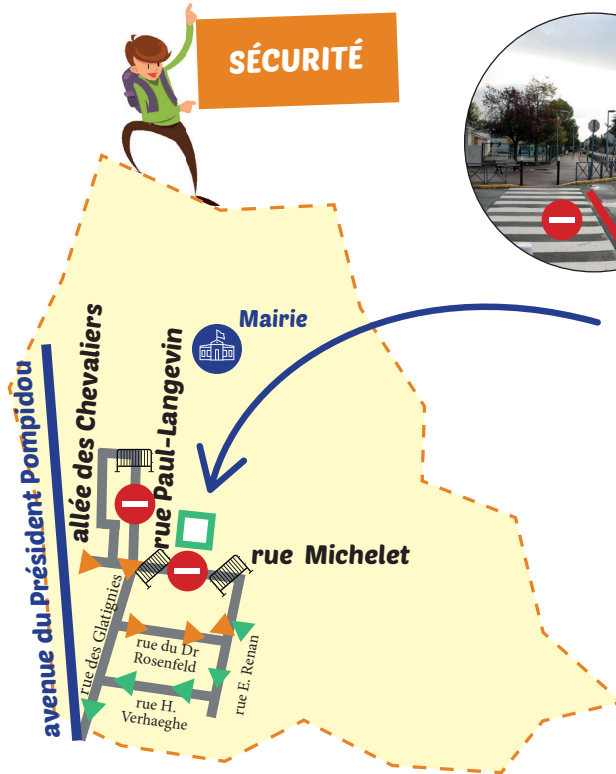

Durée de fermeture de la circulation motorisée : 20 min

de 8h20 à 8h40 et de 16h20 à 16h40

SÉCURITÉ

ÉCOLE MAURICE-RAVEL 3 rue Paul Langevin

**Fermeture de la rue Michelet
et de la rue Paul-Langevin
Mise en sens unique de l'allée des Chevaliers
(de la rue Paul Langevin vers la rue Michelet)**

Sens de circulation :

Vers l'avenue du Président Pompidou

En venant de l'avenue du Président Pompidou